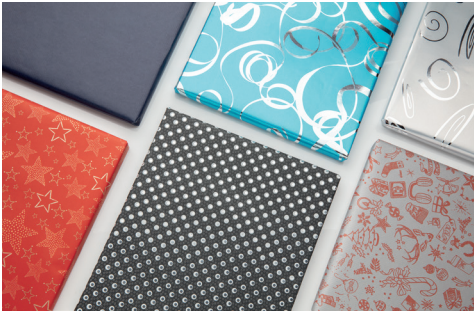

SLÅ IN DET

PRESENT- INSLAGNING

Presentinslagning är viktigt när du ger bort en gåva, det är det första intrycket man får. Du har nu möjligheten att låta oss ta hand om denna viktiga detalj. Dina kunder kommer att uppskatta dina ansträngningar för att leverera en extra fin gåva.

- Välj mellan 6 olika omslagspapper (se nedan)
- Går att beställa från 1st
- Det lilla extra för dina julklappar
- 100% omsorgsfull service