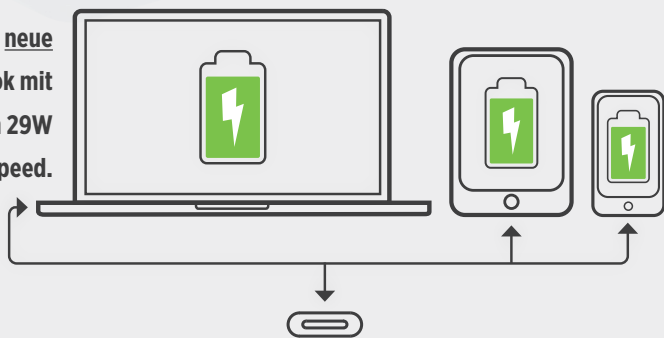

Power Delivery

Die schnellste Lademöglichkeit

Lädt das neue MacBook mit vollem 29W Speed.

USB Type-C mit Power Delivery

Was bedeutet PD?

Was bedeutet PD? PD steht für Power Delivery - eine neue Technologie, die Ihr Mobilgerät schneller lädt als bisherige Ladetechnologien. Die meisten der gängigen Smartphones, wie das iPhone 8 und höher und Samsung Galaxy, unterstützen bereits das Laden mit PD. Im Gegensatz zum normalen Laden per USB lassen sich über PD auch Macbooks oder die Nintendo Switch laden. Für PD benötigen Sie ein Type-C zu Type-C Kabel oder ein Type-C zu Apple Lightning Kabel, das für PD geeignet ist. Mit Power Delivery laden Sie Ihr Mobilgerät bis zu 50% in nur 30 Minuten bzw. bis zu 20% in nur 10 Minuten.