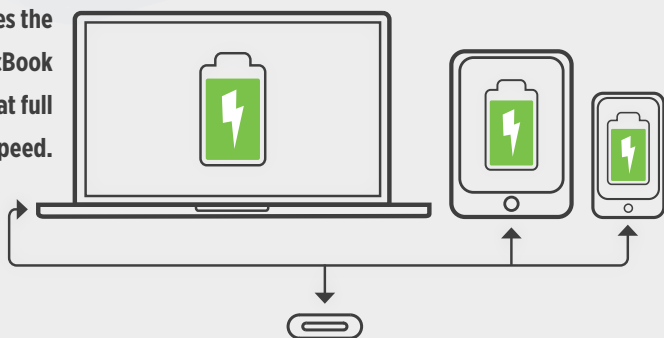

Charges the
new MacBook
at full
29W speed.

USB type-C med Power Delivery

Power Delivery den hurtigste opladnings mulighed

Hvad betyder PD?

Hvad betyder PD? PD står for Power Delivery. PD er en ny opladeteknik der tillader at oplade din mobile enhed på en kortere tid end en almindelig oplader. De fleste mobiltelefoner som iPhone (8 og opefter) og Samsung galaxy er kompatibel med PD opladning. I modsætning til almindelig USB opladning, passer PD også til opladning af større enheder så som MacBook computer eller Nintendo Switch. For at oplade med PD skal der anvendes et type C til type C kabel eller et type C til Apple Lightning kabel der er PD kompatibel. Med PD opladning kan du oplade din enhed op til 50% på 30 minutter eller 20% på kun 10 minutter.