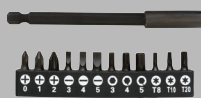

7 // RÄIKKÄRUUVIMEISSELI