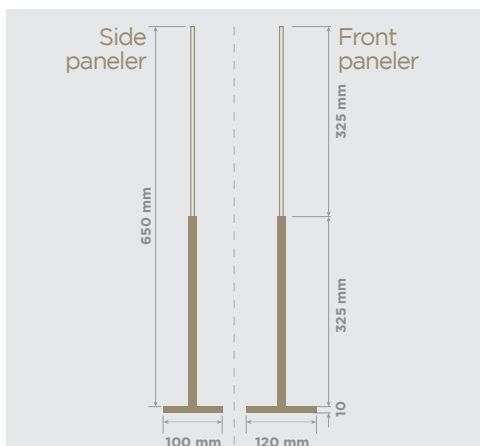

Kabel gennemgang

P992.113

Polycarbonat / Forex - hvid

P992.133
P992.153
P992.173

Polycarbonat / Forex - hvid

Organisator

	LÆNGDE	HØJDE	NATUR	HVID
Side paneler 80 cm		65 cm	P992.109 456,75 DKK	P992.113 533,00 DKK
Front paneler 120 cm		65 cm	P992.129 609,25 DKK	P992.133 685,00 DKK
140 cm		65 cm	P992.149 685,25 DKK	P992.153 761,50 DKK
160 cm		65 cm	P992.169 761,50 DKK	P992.173 837,75 DKK