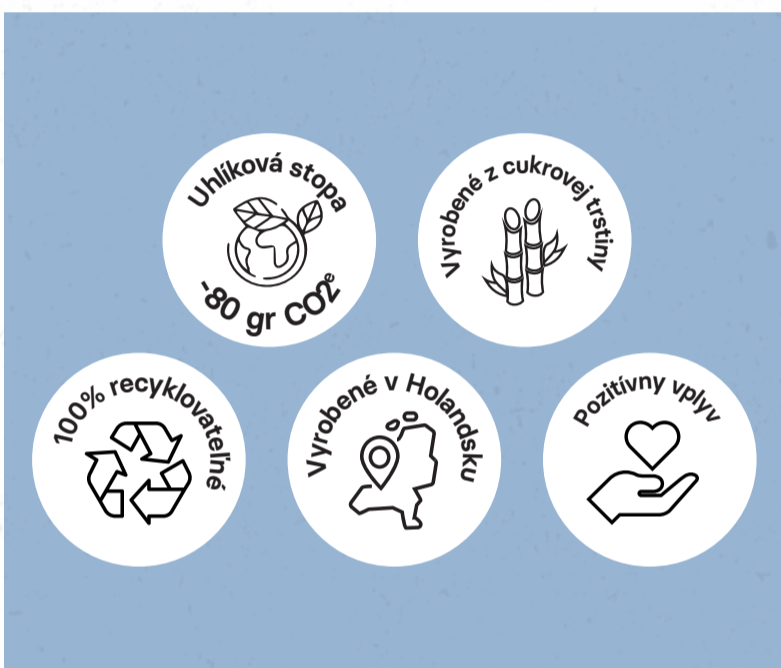

BE O BOTTLE

BE O
LIFESTYLE

BE O Lifestyle sú produkty na rastlinnej báze s pozitívnym dopadom na životné prostredie.

Video zakladateľa vysvetľujúceho vlastnosti

BE ORIGINAL

Originálny dizajn

Potlač na uzáveru

Uzáver je možné potlačiť požadovaným logom.

BE O alebo vlastný štítok

BE O štítok je štandardne na každej fľaši a vysvetľuje príbeh BE O Bottle. Je možné ho ľubovoľne prispôsobiť.

Rotačná 360° digitálna potlač*

Spodnú časť je možné digitálne potlačiť dookola v 360°.

* Iba pre bielu a čiernu farebnú variantu.

Ponuku vám prináša: